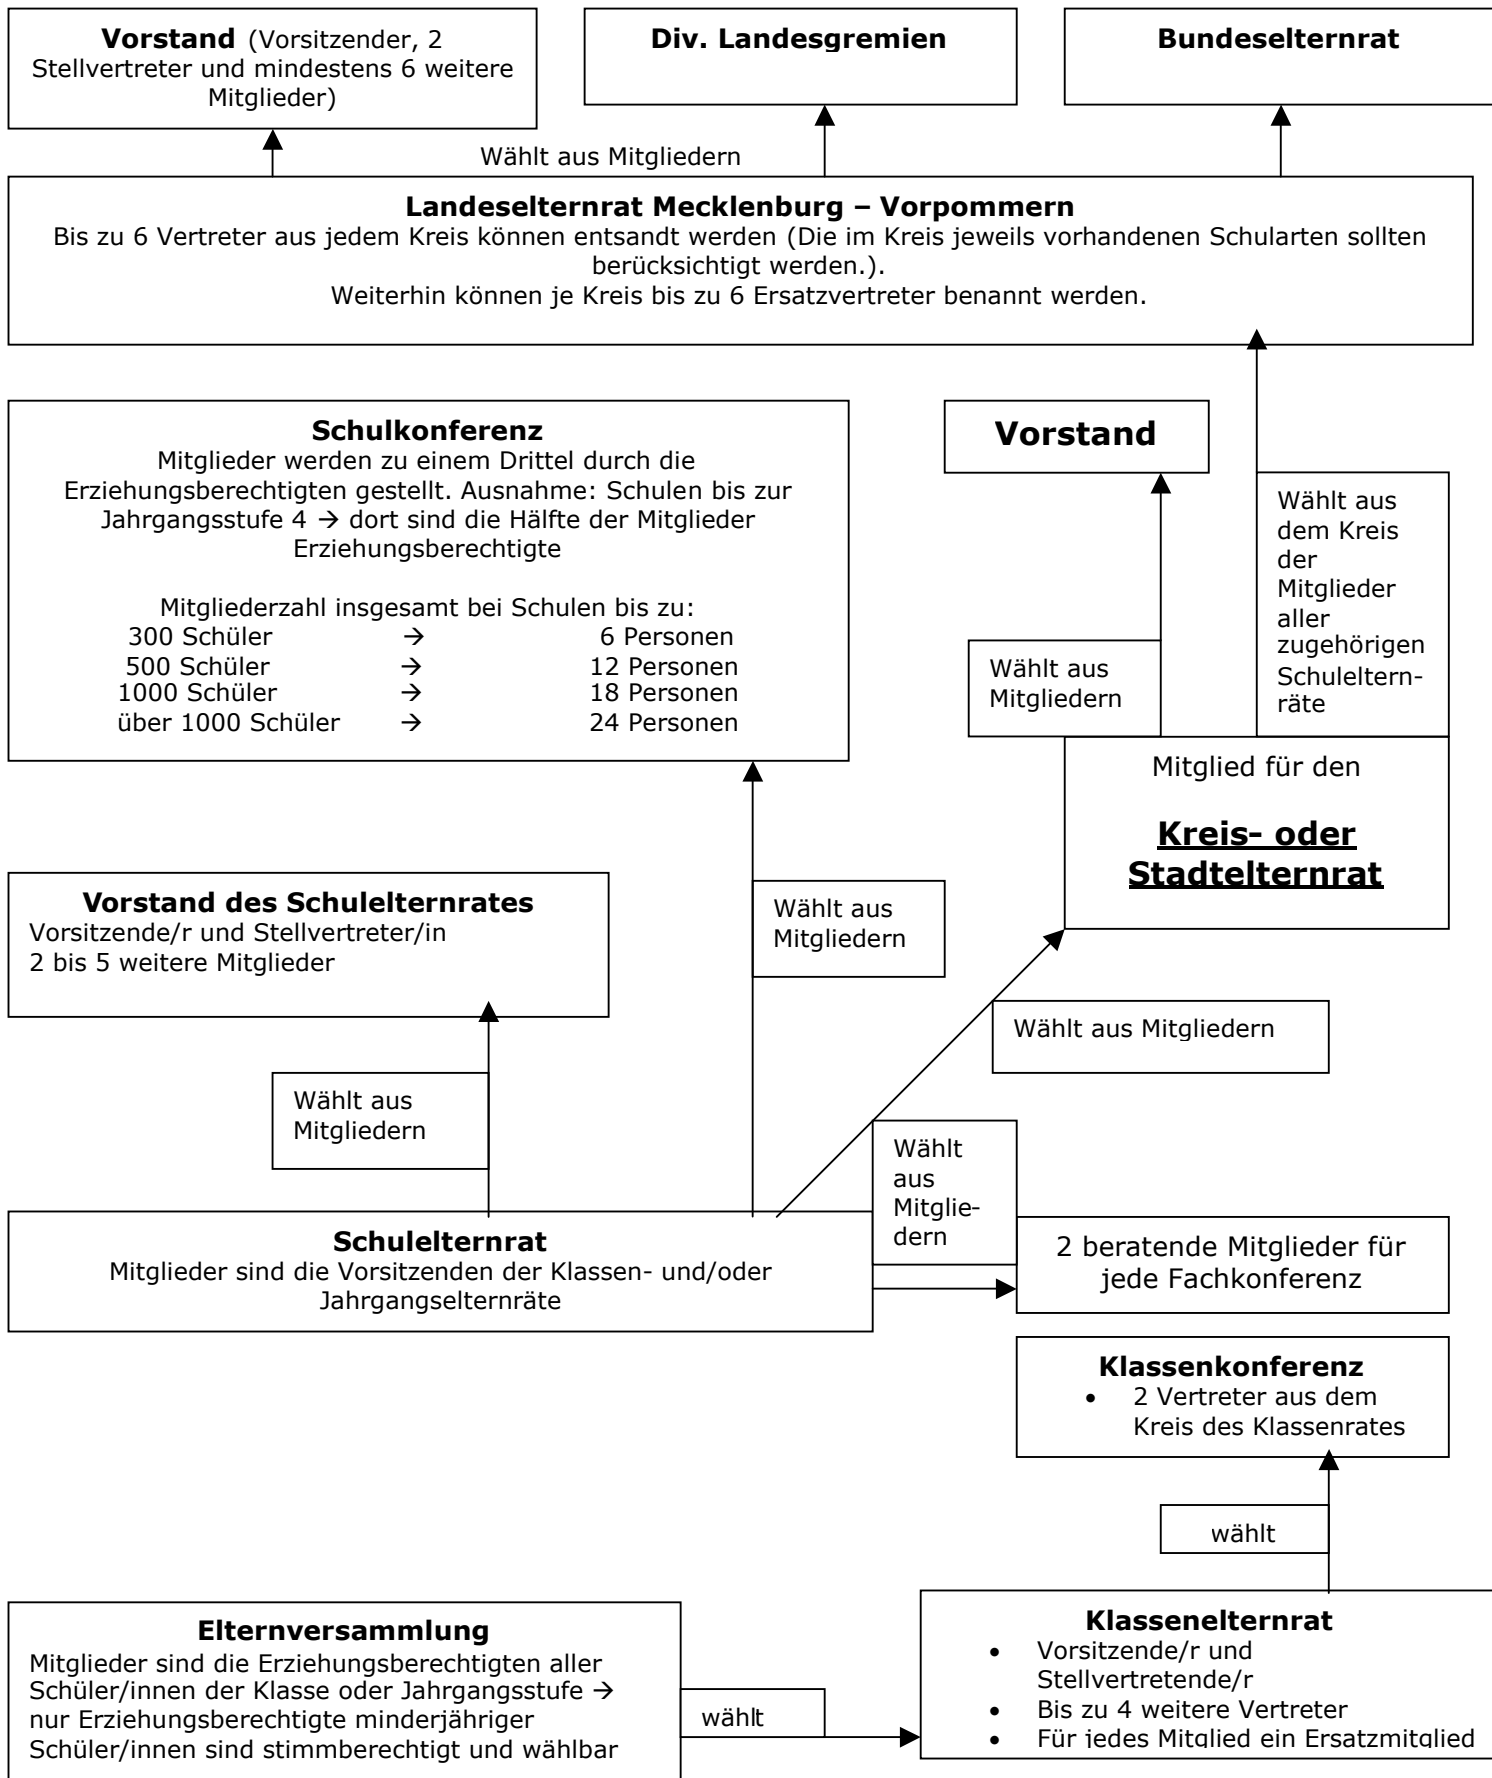

Wahlgremien in den Schulen von Mecklenburg – Vorpommern

**Sämtliche Gremien werden für einen Zeitraum von 2 Jahren gewählt.
 Für jedes Mitglied eines Gremiums sollte ein Ersatzmitglied gewählt werden.**